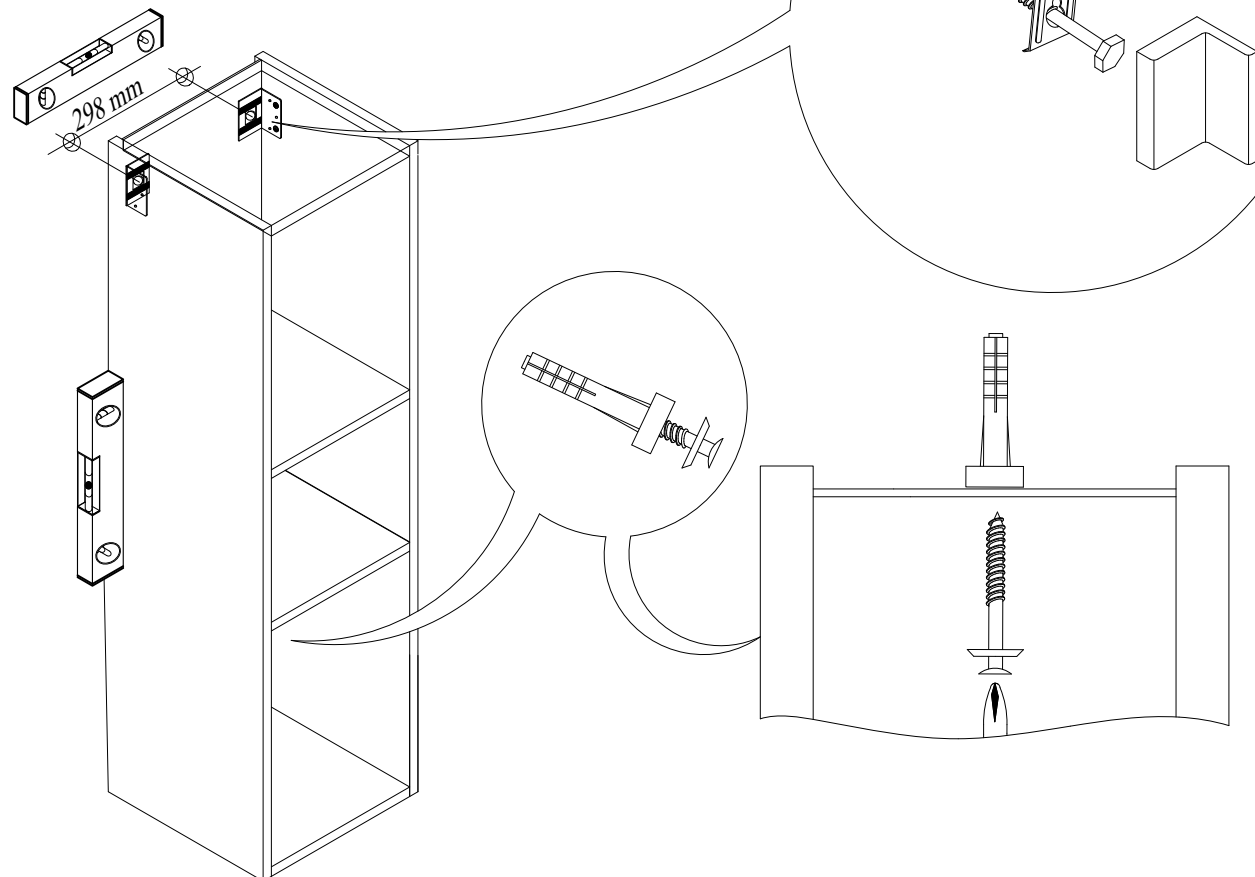

3

16x  
18x25

90°

4

Ø10

298 mm

5

demontaža  
dismounting  
abclipsen  
demontage